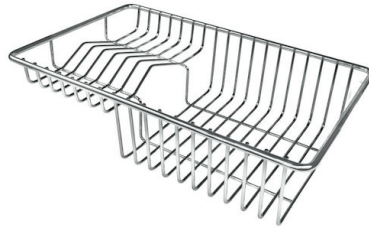

Grille Black
8100 600

Panier à vaisselle inox
8100 303
* uniquement en combinaison avec
l'accessoire 8644 101

Planche de découpe en noyer
8642 000

Planche de découpe Twin in HDPE
8644 101

Cuvette perforée en acier inoxydable
8151 000
* uniquement en combinaison avec
l'accessoire 8644 101

Kit râpes avec anneau de support et cuvette
8159 101
* uniquement en combinaison avec
l'accessoire 8644 101

Planche de découpe en verre
8631 300

LES APPARIEMENTS RECOMMANDÉS

Mitigeur FL
8521 000

Table de cuisson Foster Milano
7638 000